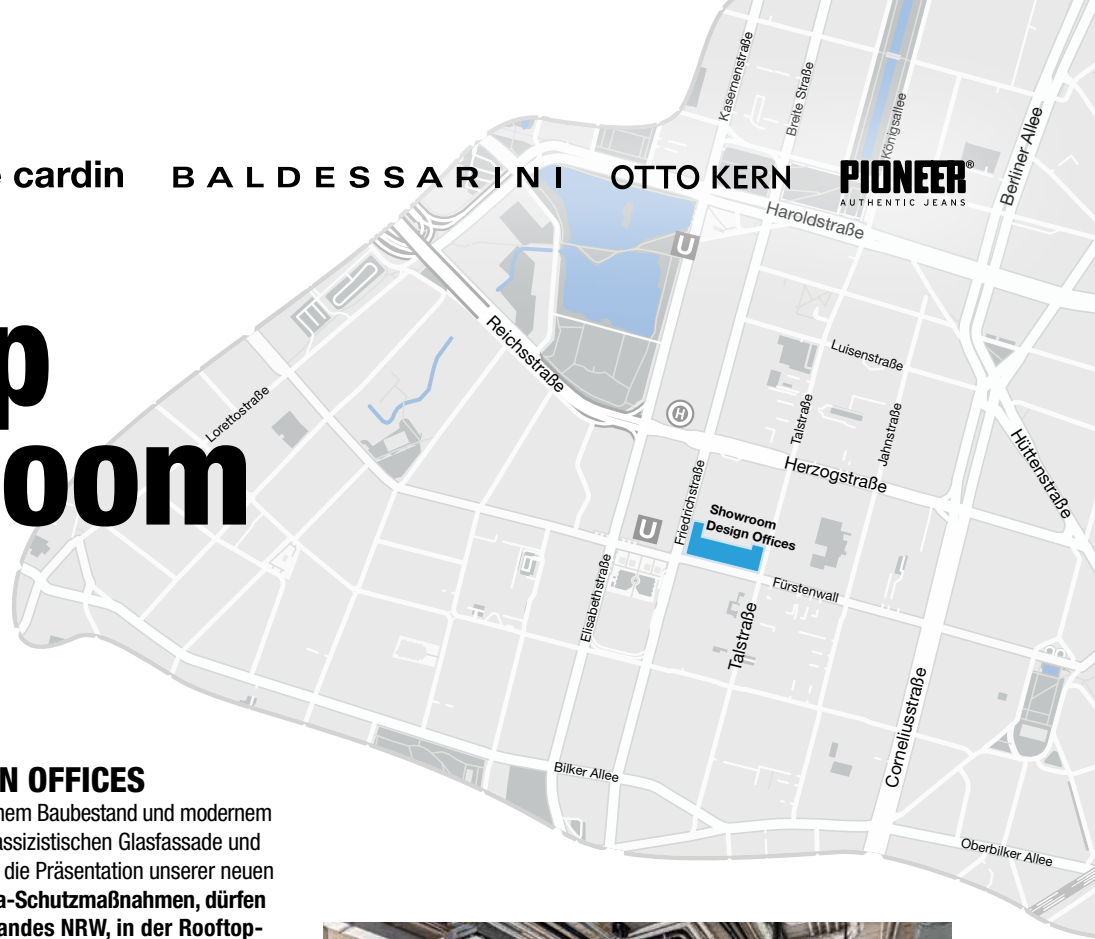

Pop-Up Showroom

Willkommen in den DESIGN OFFICES

Es erwartet Sie eine Symbiose aus historischem Baubestand und modernem Gebäudekomplex mit einer großzügigen klassizistischen Glasfassade und lichtdurchfluteten Räumlichkeiten. Ideal für die Präsentation unserer neuen Kollektionen. **Unter Einhaltung der Corona-Schutzmaßnahmen, dürfen wir Sie, nach den Verordnungen des Landes NRW, in der Rooftop-Lounge (6. OG) der Design Offices Fürst & Friedrich begrüßen:**

**Fürstenwall 172
40217 Düsseldorf**

Zum Schutz aller Besucher haben wir die geltenden Schutzmaßnahmen vorbereitet und möchten folgende Punkte hervorheben:

Termine: Bitte nutzen Sie unbedingt die Möglichkeit der Terminabsprache

Rückverfolgbarkeit: Bitte tragen Sie sich vor Ort in die Gästeregistrierung ein

Maskenpflicht: Im Showroom besteht Maskenpflicht. Zudem finden Sie zusätzlich Schutzwände an den Arbeitstischen